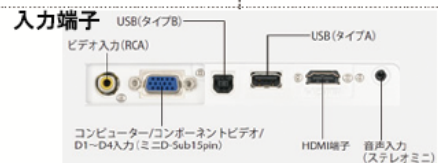

3LCD 3LCD世界最薄 (注1)

A4サイズ・薄型44mm&高さ約1.7kg

ピタッと補正

セッティングをスピードアップする補正機能

2600lm&短焦点

十分な明るさと、狭い空間で大画面を写し出す短焦点レンズ

優れたコストパフォーマンス

優れたモバイル性能を低価格で実現

USBメモリーで簡単プレゼン

USBメモリーを挿すだけで、画像や動画を再生

ソフトキャリングケース

持ち運びに便利な専用ソフトキャリングケース

HDMI®搭載

ハイビジョン映像も高音質・高音質で再生